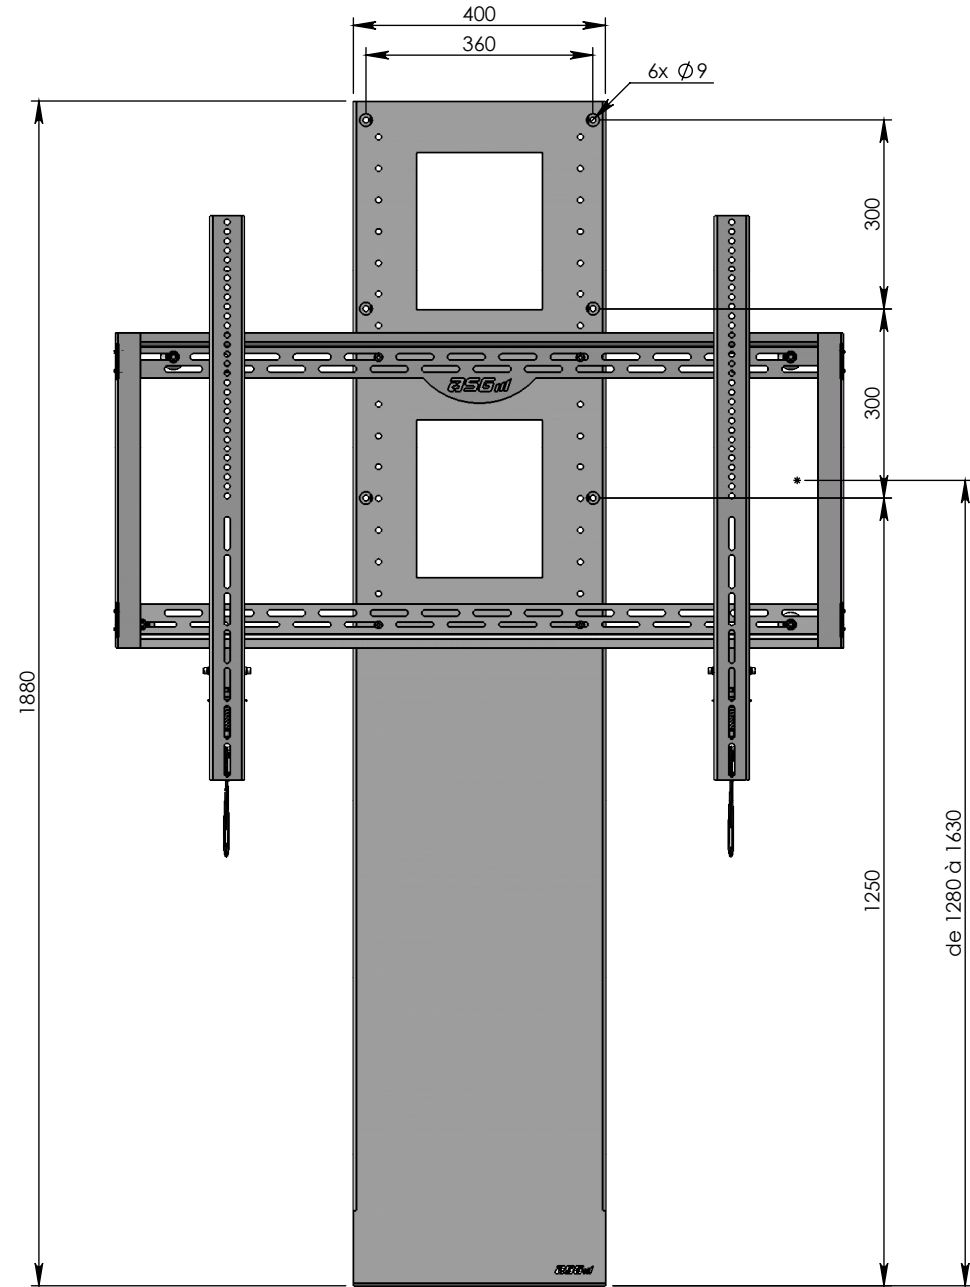

ASMT

- Pour écran de 60 à 100"
- VESA de 75x75 à 1000x850
- Masse maxi de 130kg