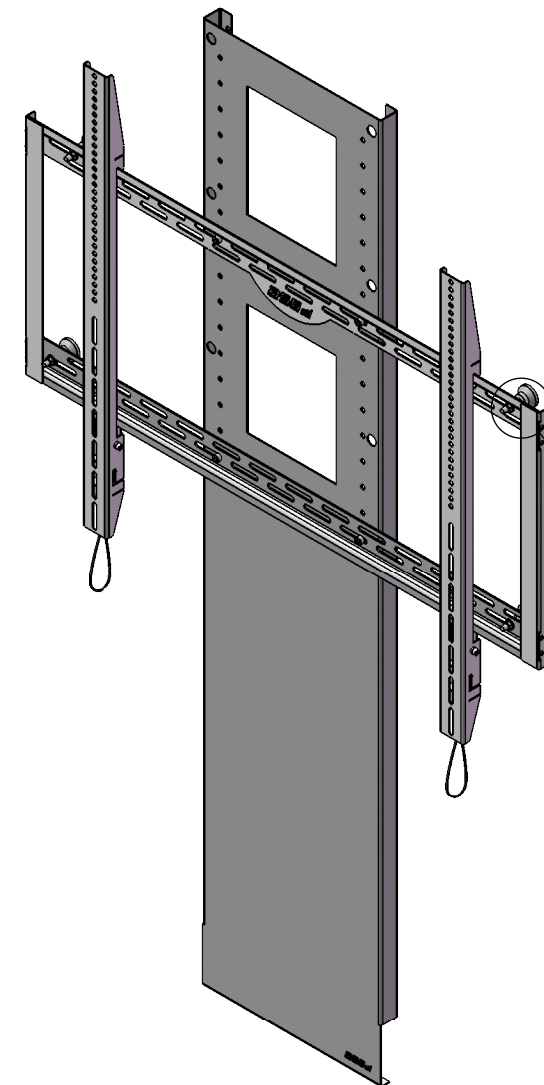

ASMT

- Pour écran de 60 à 100"
- VESA de 75x75 à 1000x850
- Masse maxi de 130kg