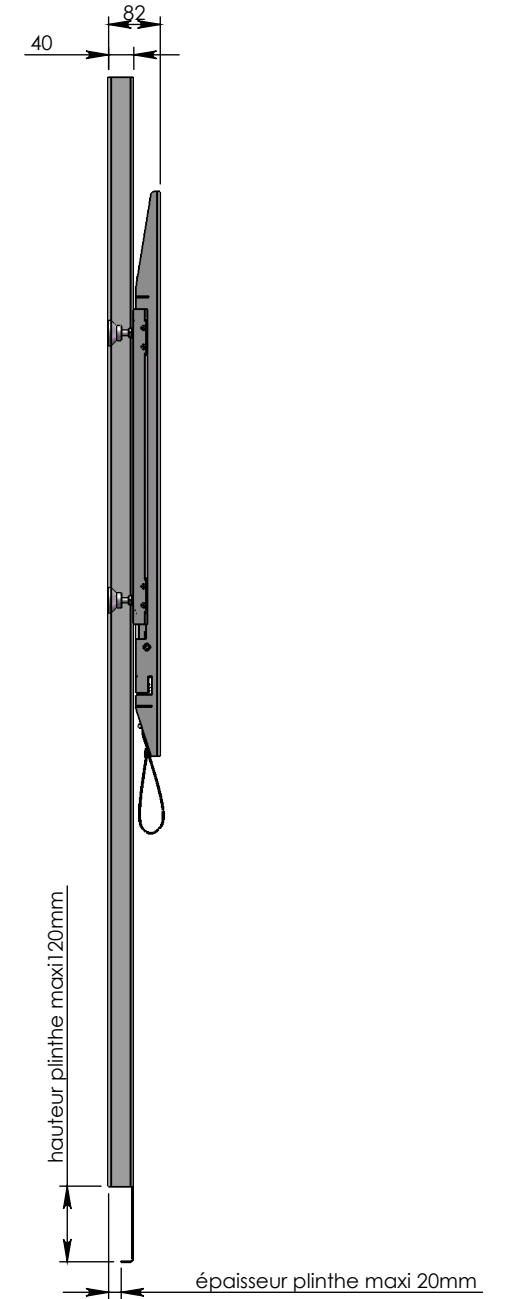

ASMT

- Pour écran de 60 à 100"
- VESA de 75x75 à 1000x850
- Masse maxi de 130kg