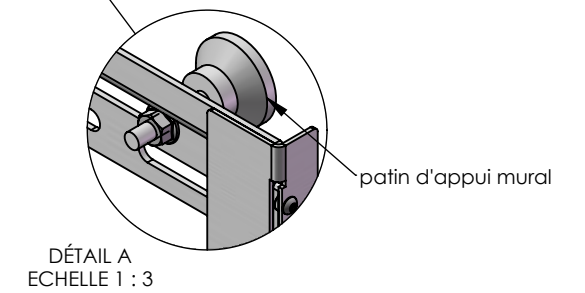

ASMT

- Pour écran de 60 à 100"
- VESA de 75x75 à 1000x850
- Masse maxi de 130kg