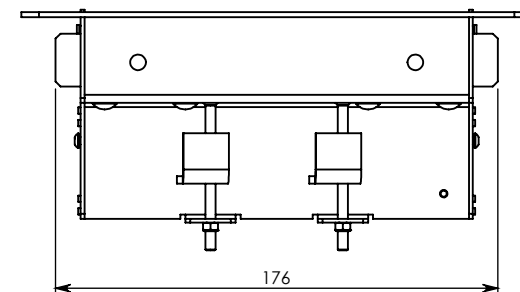

ZI DU HERRE
64270 SALIES DE BEARN
Tél : +33 (0)5 59 09 19 29
Fax : +33 (0)5 59 09 19 17
<http://www.a-s-g.fr> contact@a-s-g.fr

BSA1

Profondeur de la trappe: 6mm