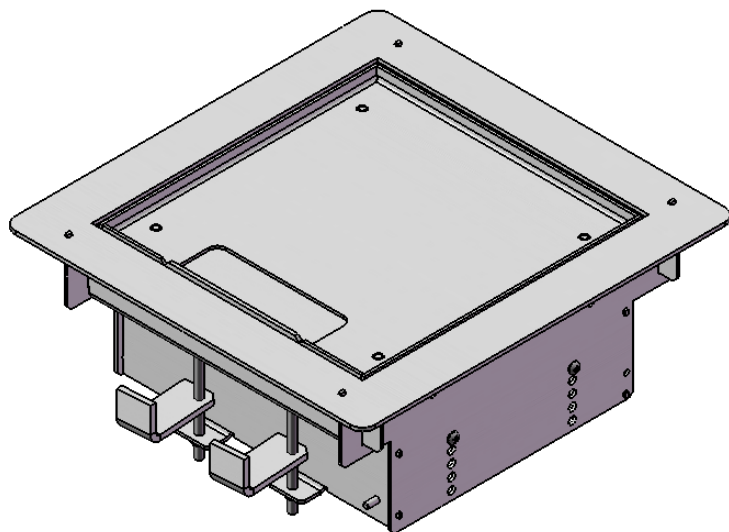

ZI DU HERRE
64270 SALIES DE BEARN
Tél : +33 (0)5 59 09 19 29
Fax : +33 (0)5 59 09 19 17
<http://www.a-s-g.fr> contact@a-s-g.fr

BSA1

Profondeur de la trappe: 6mm