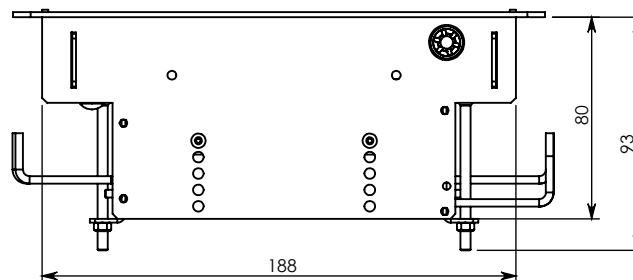

ZI DU HERRE
64270 SALIES DE BEARN
Tél : +33 (0)5 59 09 19 29
Fax : +33 (0)5 59 09 19 17
<http://www.a-s-g.fr> contact@a-s-g.fr

BSA1

Profondeur de la trappe: 6mm