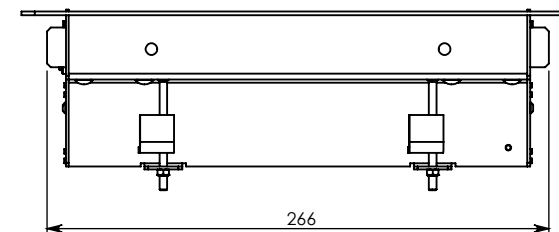

BSA3

Profondeur de la trappe: 6mm

Réserve
 Echelle 1:3