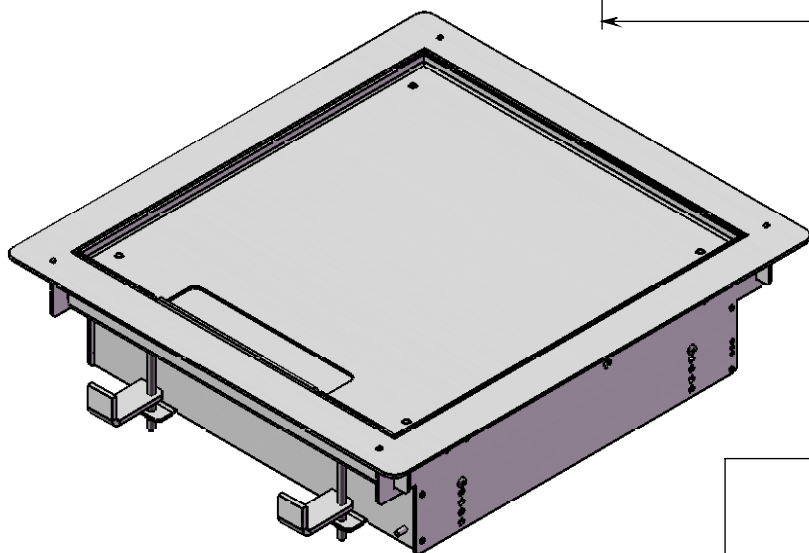

BSA3

Profondeur de la trappe: 6mm

Réserve
 Echelle 1:3