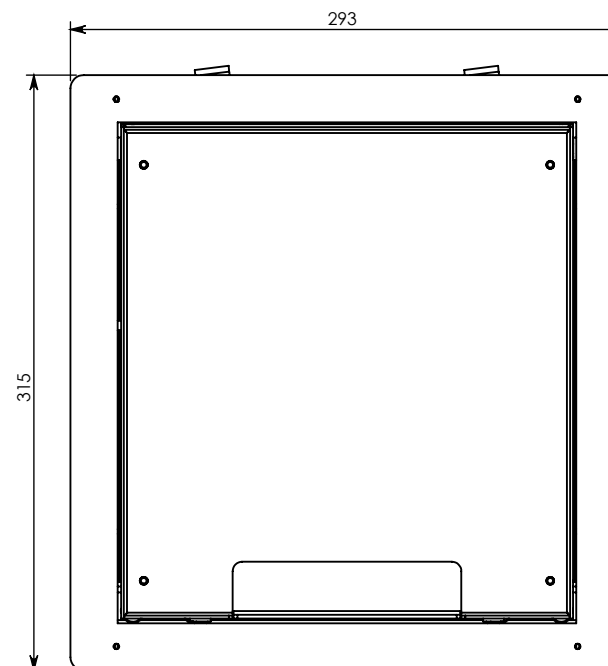

BSA3

Profondeur de la trappe: 6mm

Réserve
 Echelle 1:3