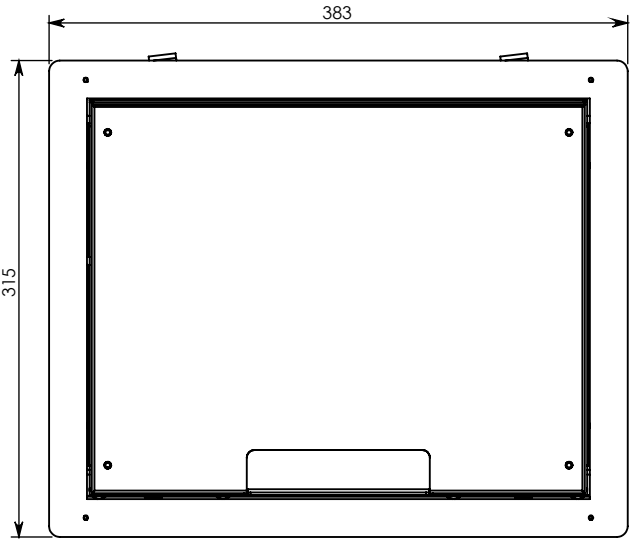

# BSA4

Profondeur de la trappe: 6mm