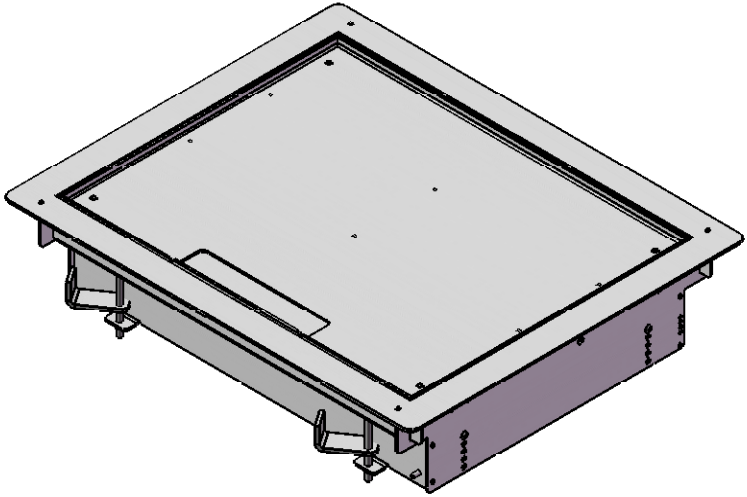

# BSA4

Profondeur de la trappe: 6mm