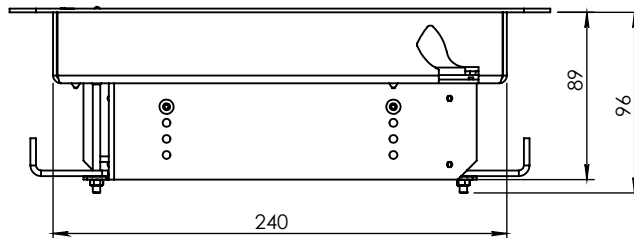

# BSAP2

Profondeur de la trappe: 22mm