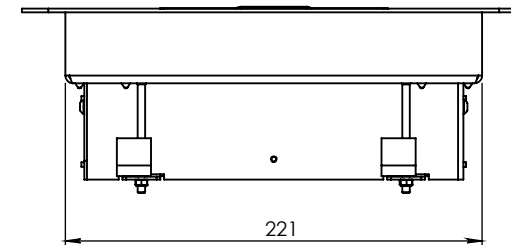

# BSAP2

Profondeur de la trappe: 22mm