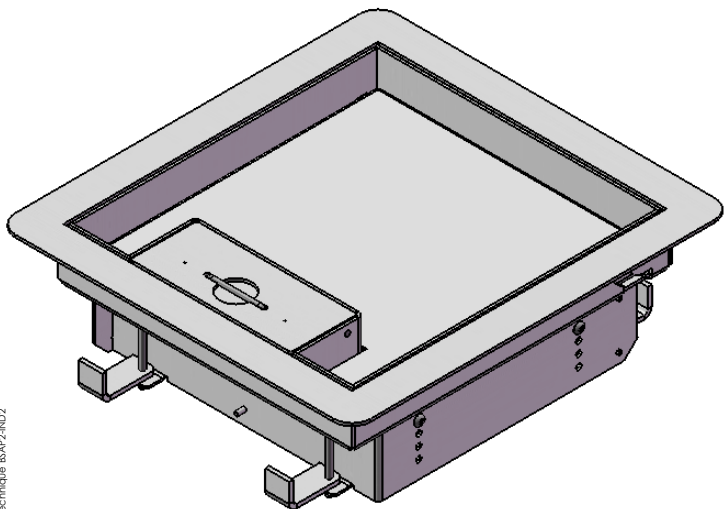

# BSAP2

Profondeur de la trappe: 22mm