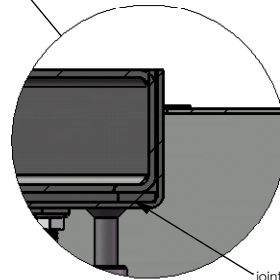

ZI DU HERRE
64270 SALIES DE BEARN
Tél : +33 (0)5 59 09 19 29
Fax : +33 (0)5 59 09 19 17
<http://www.a-s-g.fr> contact@a-s-g.fr

BSE4

PROFONDEUR TRAPPE: 30.5mm

COUPE A-A

COUPE B-B

DÉTAIL C
ECHELLE 1 : 2

DÉTAIL JD
ECHELLE 2 : 7

RESERVATION
Echelle 1:7