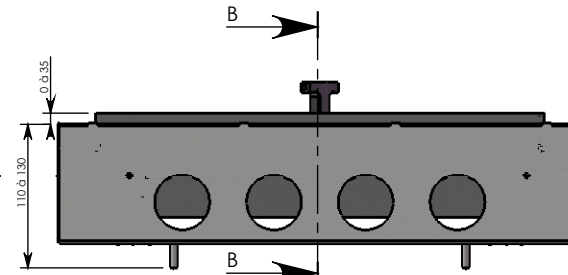

ZI DU HERRE
64270 SALIES DE BEARN
Tél : +33 (0)5 59 09 19 29
Fax : +33 (0)5 59 09 19 17
<http://www.a-s-g.fr> contact@a-s-g.fr

BSE4

PROFONDEUR TRAPPE: 30.5mm

COUPE A-A

COUPE B-B

DÉTAIL C
ECHELLE 1 : 2

DÉTAIL JD
ECHELLE 2 : 7

RESERVATION
Echelle 1:7