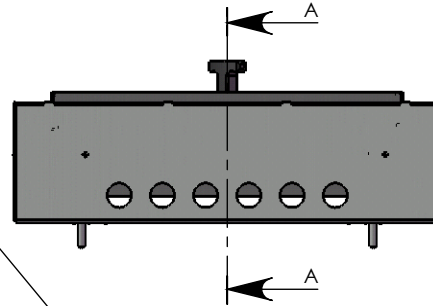

ZI DU HERRE
64270 SALIES DE BEARN
Tél : +33 (0)5 59 09 19 29
Fax : +33 (0)5 59 09 19 17
<http://www.a-s-g.fr> contact@a-s-g.fr

BSE4

PROFONDEUR TRAPPE: 30.5mm

COUPE A-A

COUPE B-B

DÉTAIL C
ECHELLE 1 : 2

DÉTAIL JD
ECHELLE 2 : 7

RESERVATION
Echelle 1:7