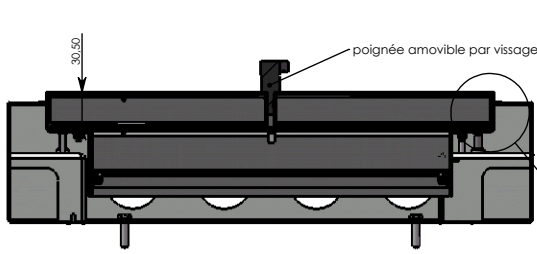

ZI DU HERRE
64270 SALIES DE BEARN
Tél : +33 (0)5 59 09 19 29
Fax : +33 (0)5 59 09 19 17
<http://www.a-s-g.fr> contact@a-s-g.fr

BSE4

PROFONDEUR TRAPPE: 30.5mm

COUPE A-A

COUPE B-B

DÉTAIL C
ECHELLE 1 : 2

DÉTAIL JD
ECHELLE 2 : 7