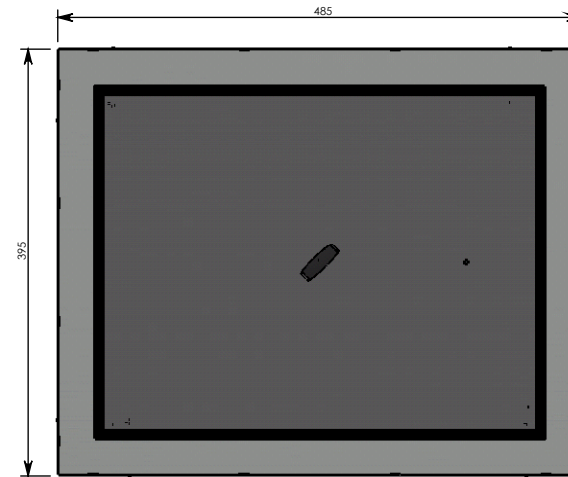

ZI DU HERRE
64270 SALIES DE BEARN
Tél : +33 (0)5 59 09 19 29
Fax : +33 (0)5 59 09 19 17
<http://www.a-s-g.fr> contact@a-s-g.fr

BSE4

PROFONDEUR TRAPPE: 30.5mm

COUPE A-A

COUPE B-B

DÉTAIL C
ECHELLE 1 : 2

DÉTAIL JD
ECHELLE 2 : 7

RESERVATION
Echelle 1:7