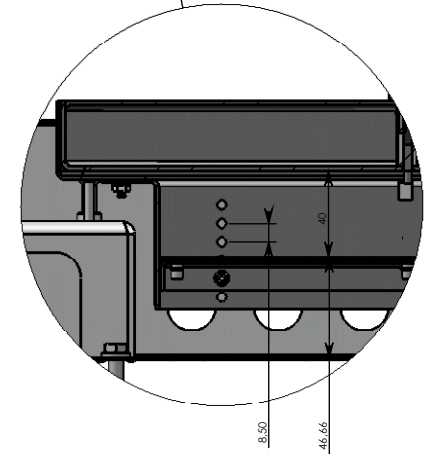

ZI DU HERRE
64270 SALIES DE BEARN
Tél : +33 (0)5 59 09 19 29
Fax : +33 (0)5 59 09 19 17
<http://www.a-s-g.fr> contact@a-s-g.fr

BSE4

PROFONDEUR TRAPPE: 30.5mm

COUPE A-A

COUPE B-B

DÉTAIL C
ECHELLE 1 : 2

DÉTAIL JD
ECHELLE 2 : 7

RESERVATION
Echelle 1:7