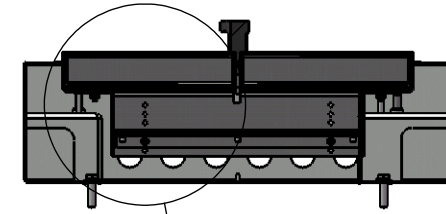

ZI DU HERRE
64270 SALIES DE BEARN
Tél : +33 (0)5 59 09 19 29
Fax : +33 (0)5 59 09 19 17
<http://www.a-s-g.fr> contact@a-s-g.fr

BSE4

PROFONDEUR TRAPPE: 30.5mm

COUPE A-A

COUPE B-B

DÉTAIL C
ECHELLE 1 : 2

DÉTAIL JD
ECHELLE 2 : 7