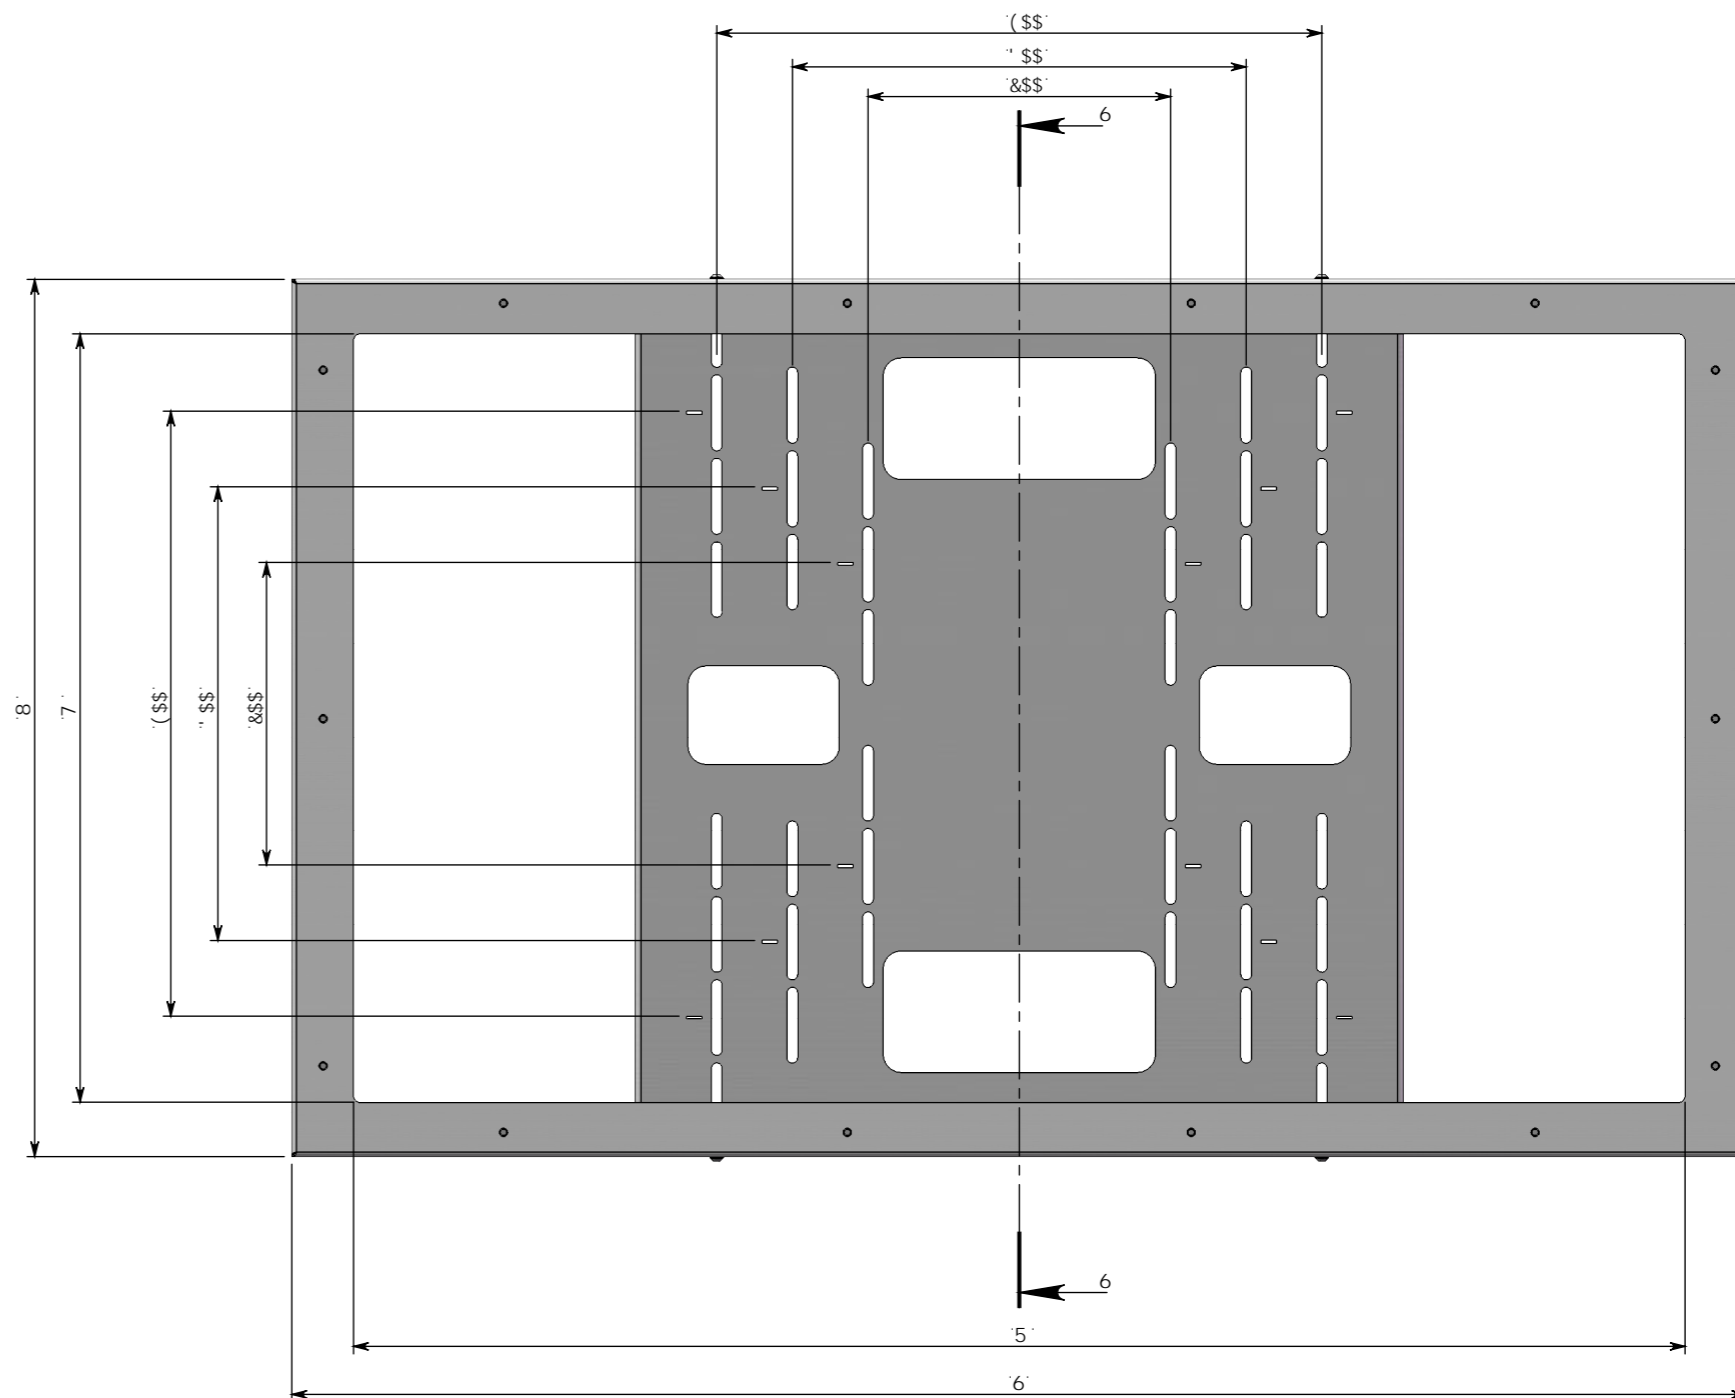

DFJ

7 C1 D9616

Profondeur Maxi: 97mm

	PARTIE VISIBLE PRV		EXTERIEUR PRV	
	A	C	B	D
PRV-32	701.2	412.2	782.8	484.2
PRV-40	880.4	508	962	580
PRV-43	947.6	543.9	1029.2	615.9
PVR-46	1014.8	579.8	1096.4	651.8
PRV-50	1104.4	627.7	1186	699.7
PRV-55	1216.4	679.5	1298	759.6
PRV-60	1330.4	750	1410	681
PRV-65	1442.9	812.5	1522	879.3