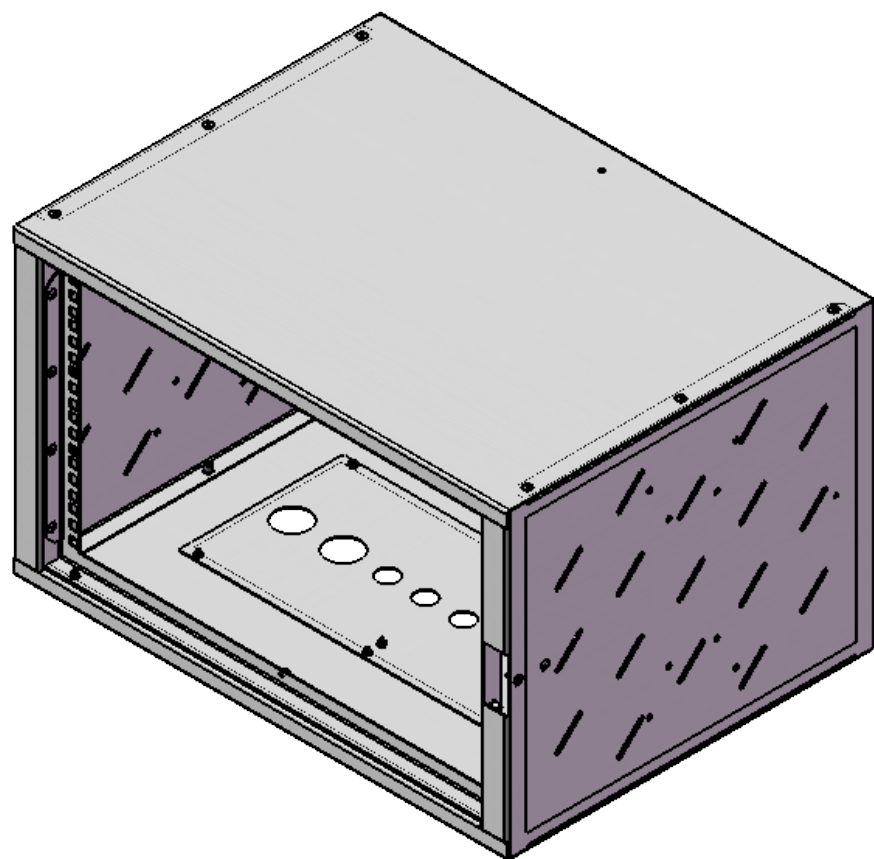

# RGV

Standard:

- Profondeur Hors Tout: 300 / 415 / 600 mm
- Profondeur utile: 270 / 380 / 570 mm
- Profondeur utile porte / façade: 45 mm
- Profondeur mini: 250 mm
- Platine amovible avec Knock-out

!/\ Portes / roulettes / poignées en OPTION

RGV	A (mm)
4	250
5	294
6	339
7	383
8	428
9	472
10	517
11	561
12	606
13	650
14	694
15	739
16	783