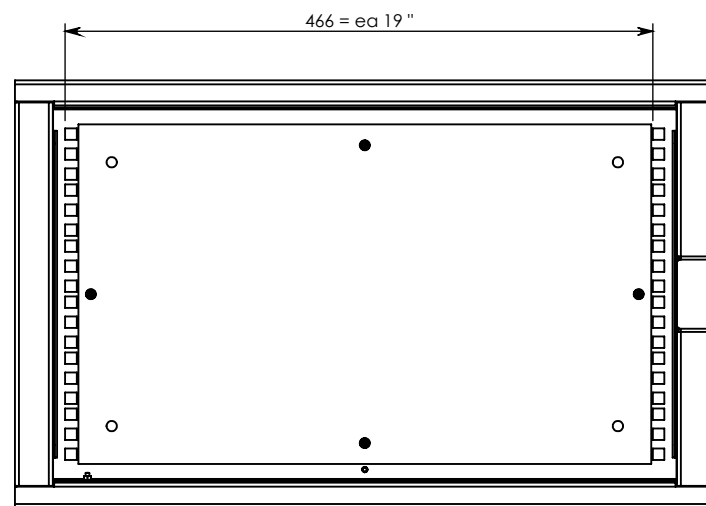

# RGV

Standard:

- Profondeur Hors Tout: 300 / 415 / 600 mm
- Profondeur utile: 270 / 380 / 570 mm
- Profondeur utile porte / façade: 45 mm
- Profondeur mini: 250 mm
- Platine amovible avec Knock-out

!/\ Portes / roulettes / poignées en OPTION

RGV	A (mm)
4	250
5	294
6	339
7	383
8	428
9	472
10	517
11	561
12	606
13	650
14	694
15	739
16	783