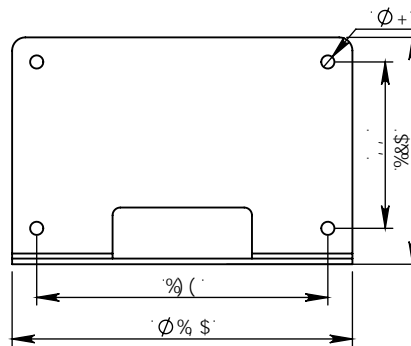

# G7 5A % ) \$

Gì ddcfhg]a d`Y

Liste de caméras compatibles non exhaustive

PANASONIC	SONY	AVER	LUMENS
HE20	X120	520 PRO	VC-A51P
HE38	X400		VC-A61
HE40			VC-G30
HE60			
HE70			
HE130			
UE4			
UE20			
UE40			
UE50			
UE70			
UE80			
UE100			