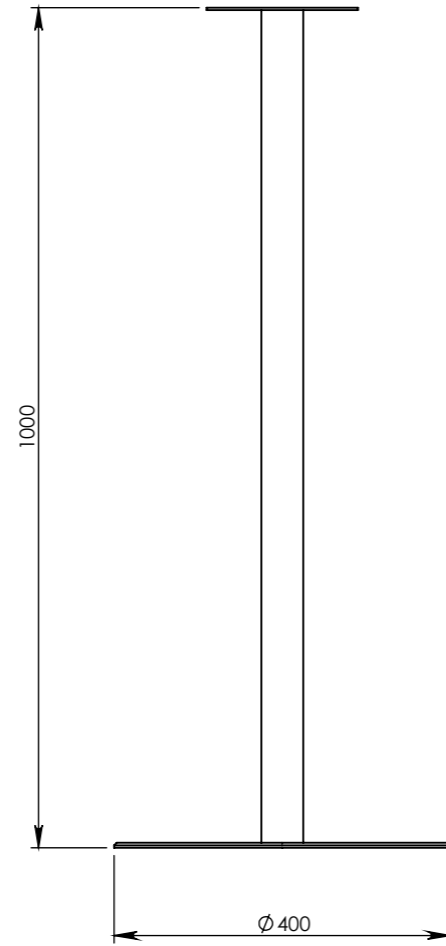

SPCAM150-F2

Liste des caméras compatibles non exhaustive

PANASONIC	HE20
	HE38
	HE40
	UE4
	UE20
	UE40
	UE50
	UE70
	UE80
	UE100
UE150	
SONY	X120
	X400
AVER	520 PRO
LUMENS	VC-A51P
	VC-A61