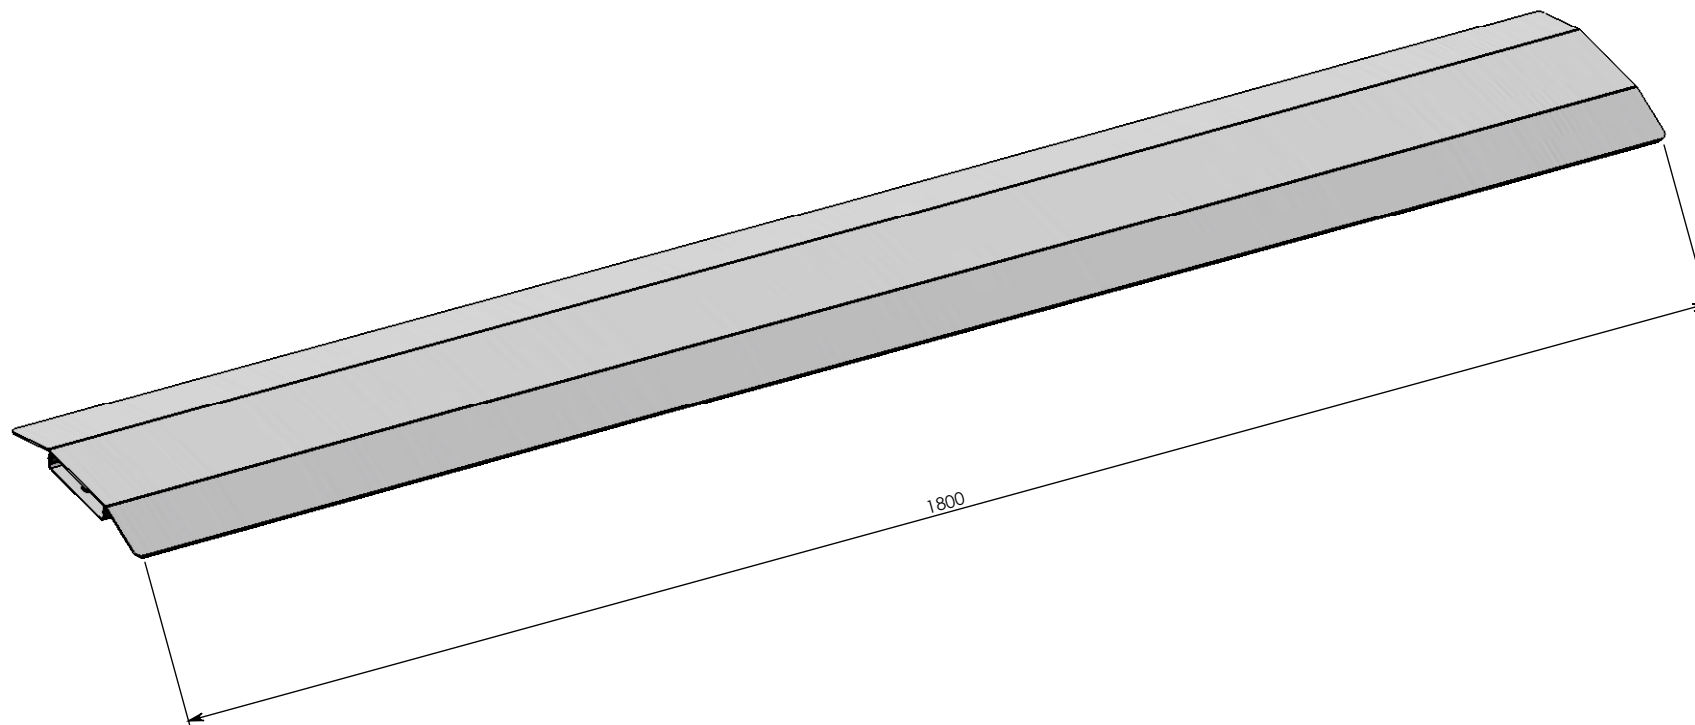

Conforme norme NF P98/350

(Cheminement Handicapés)

Goulotte de sol ACIER ou Inox

Lg=1.8m

Accessoires:
Patte de raccordement
Plaque de bouchage
Raccord 90°