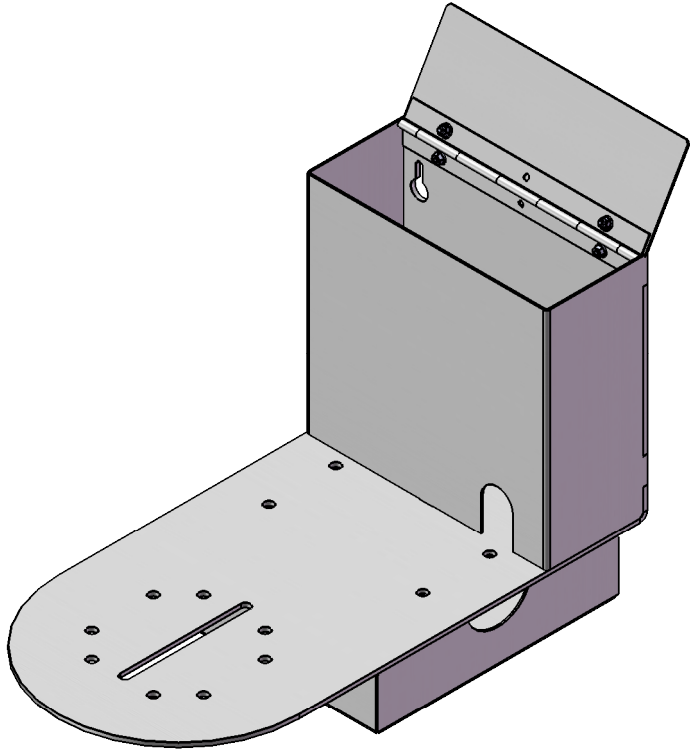

* (\WYa]b Xi <Uc`
 * (&+\$ G5@9G89695FB
 Hf` Z` fBt))- \$- % &
 \Hd.#k k k 'U!g ['Z VcbUVW#U!g ['Z

G7 5A ') \$

Liste de caméras compatibles non exhaustive

PANASONIC	SONY	AVER	LUMENS
HE20	X120	520 PRO	VC-A51P
HE38	X400		VC-A61
HE40			VC-G30
HE60			
HE70			
HE130			
UE4			
UE20			
UE40			
UE50			
UE70			
UE80			
UE100			