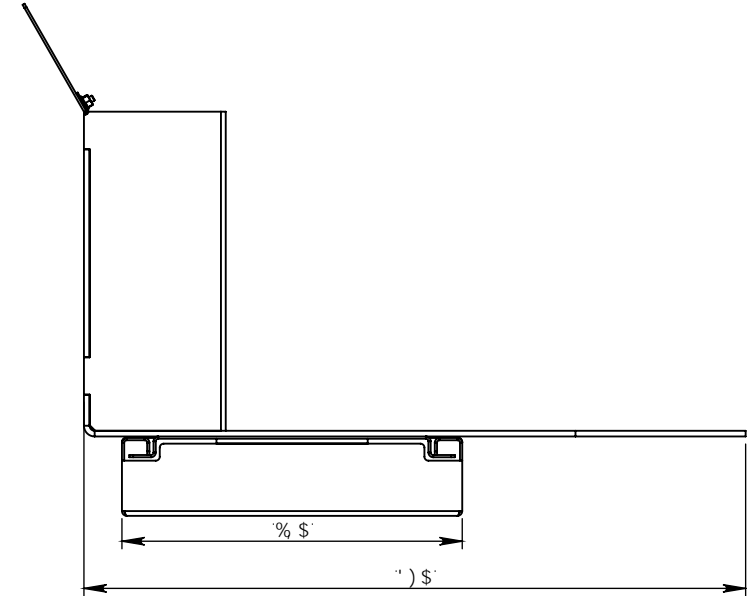

* (\WYa]b Xi <Uc`
 * (&+\$ G5@9G89695FB
 Hf` Z` fBt))- \$- % &
 \Hd.#k k k 'U!g ['Z VcbUVW#U!g ['Z

G7 5A ') \$

Liste de caméras compatibles non exhaustive

PANASONIC	SONY	AVER	LUMENS
HE20	X120	520 PRO	VC-A51P
HE38	X400		VC-A61
HE40			VC-G30
HE60			
HE70			
HE130			
UE4			
UE20			
UE40			
UE50			
UE70			
UE80			
UE100			