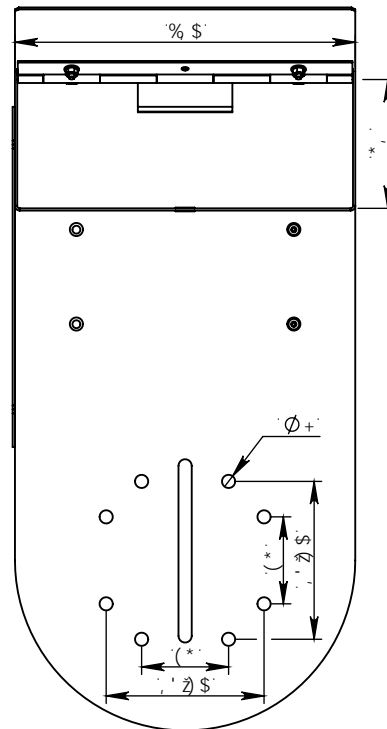

* (\WYa]b Xi <Uc`
 * (&+\$ G5@9G89695FB
 Hf` Z` fBt))- \$- % &
 \Hd.#k k k 'U!g ['Z VcbUVW#U!g ['Z

G7 5A ') \$

Liste de caméras compatibles non exhaustive

PANASONIC	SONY	AVER	LUMENS
HE20	X120	520 PRO	VC-A51P
HE38	X400		VC-A61
HE40			VC-G30
HE60			
HE70			
HE130			
UE4			
UE20			
UE40			
UE50			
UE70			
UE80			
UE100			