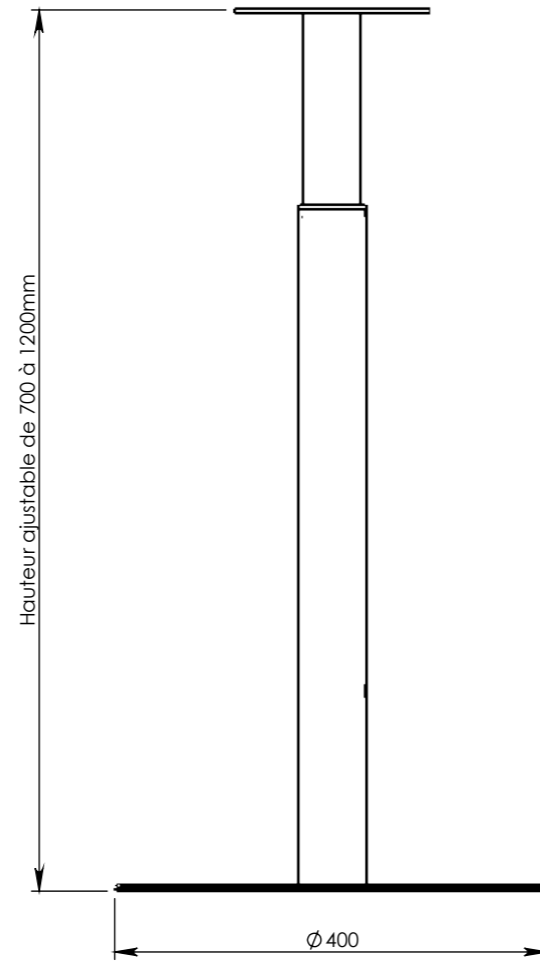

SPCAM150-A1

Liste des caméras compatibles non exhaustive

| | |
|-----------|---------|
| PANASONIC | HE20 |
| | HE38 |
| | HE40 |
| | UE4 |
| | UE20 |
| | UE40 |
| | UE50 |
| | UE70 |
| | UE80 |
| | UE100 |
| UE150 | |
| SONY | X120 |
| | X400 |
| AVER | 520 PRO |
| LUMENS | VC-A51P |
| | VC-A61 |