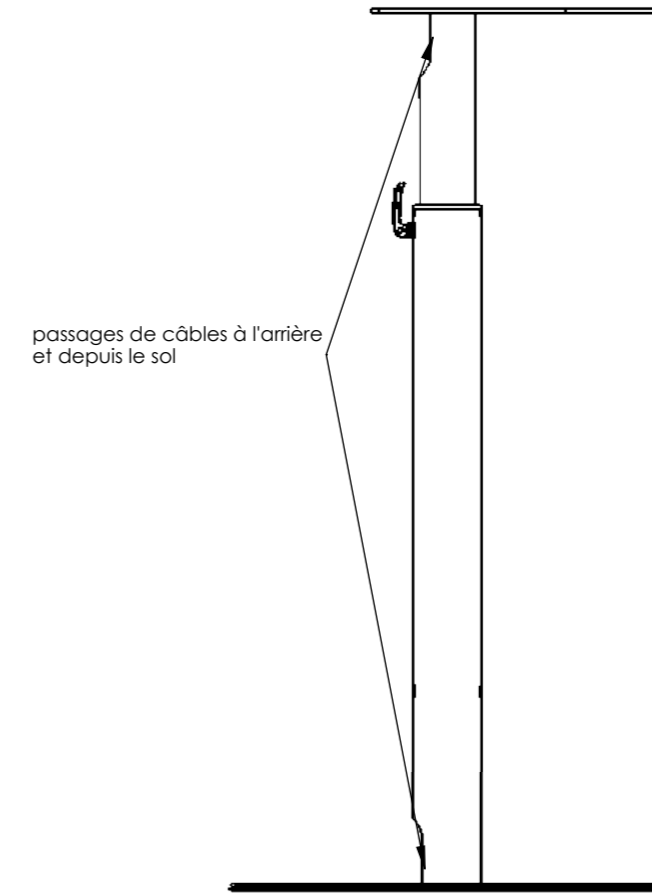

SPCAM150-A1

Liste des caméras compatibles non exhaustive

| | |
|-----------|---------|
| PANASONIC | HE20 |
| | HE38 |
| | HE40 |
| | UE4 |
| | UE20 |
| | UE40 |
| | UE50 |
| | UE70 |
| | UE80 |
| | UE100 |
| UE150 | |
| SONY | X120 |
| | X400 |
| AVER | 520 PRO |
| LUMENS | VC-A51P |
| | VC-A61 |