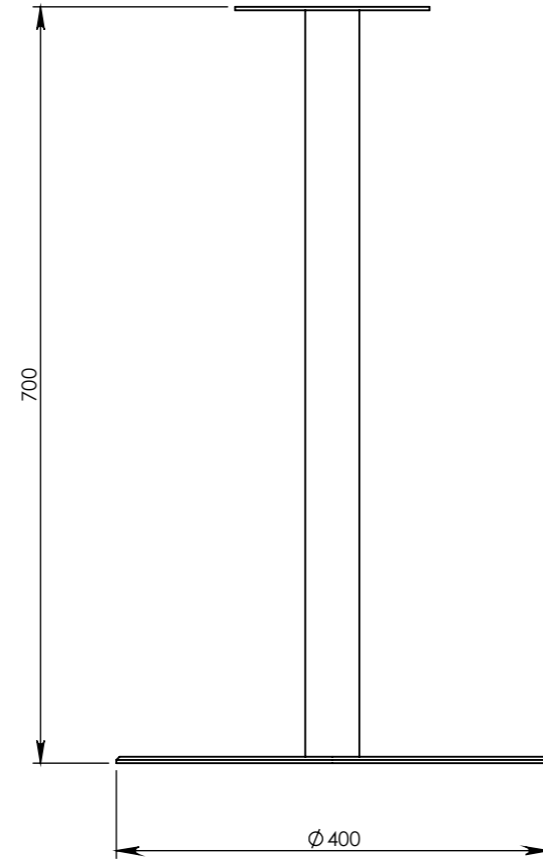

SPCAM150-F1

Liste des caméras compatibles non exhaustive

PANASONIC	HE20
	HE38
	HE40
	UE4
	UE20
	UE40
	UE50
	UE70
	UE80
	UE100
UE150	
SONY	X120
	X400
AVER	520 PRO
LUMENS	VC-A51P
	VC-A61