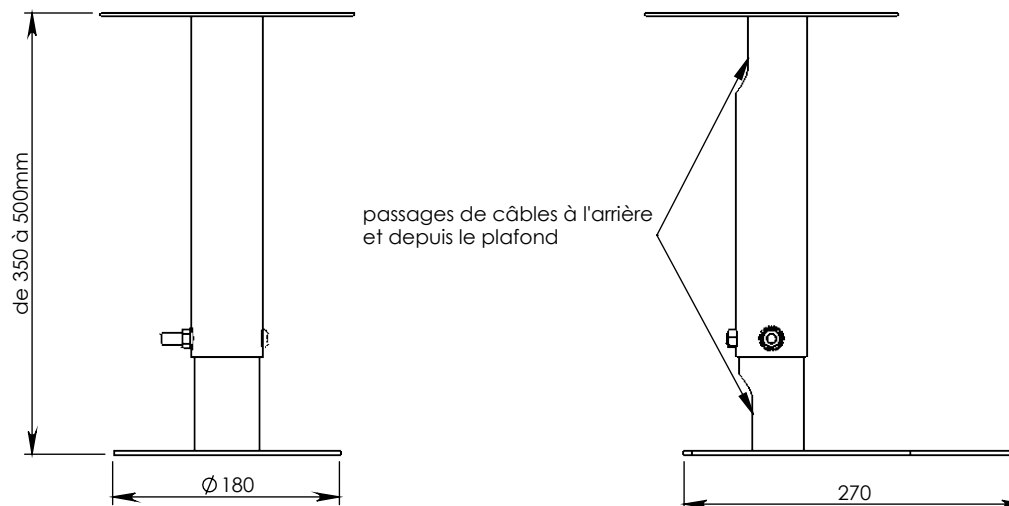

64 chemin du Haoü
 64270 SALIES DE BEARN
 Tél : +33 (0)5 59 09 19 29
<http://www.a-s-g.fr> contact@a-s-g.fr

SPCAM150-P1

Liste des caméras compatibles non exhaustive

PANASONIC	HE20
	HE38
	HE40
	UE4
	UE20
	UE40
	UE50
	UE70
	UE80
	UE100
	UE150
SONY	X120
	X400
AVER	520 PRO
LUMENS	VC-A51P
	VC-A61