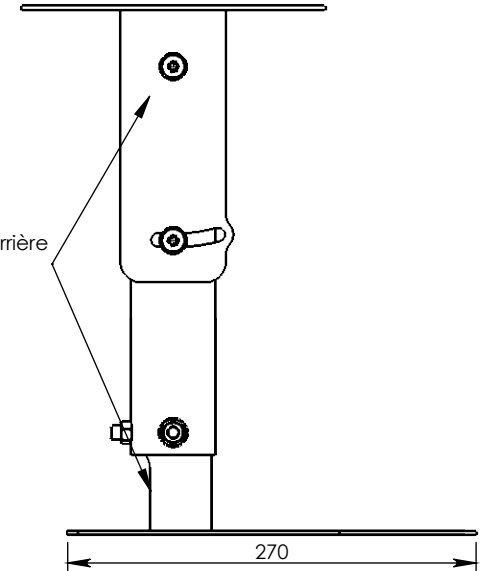

# SPCAM150-P3

passages de câbles à l'arrière  
 et depuis le plafond

Liste des caméras compatibles non exhaustive

PANASONIC	HE20
	HE38
	HE40
	UE4
	UE20
	UE40
	UE50
	UE70
	UE80
SONY	X120
	X400
AVER	520 PRO
LUMENS	VC-A51P
	VC-A61