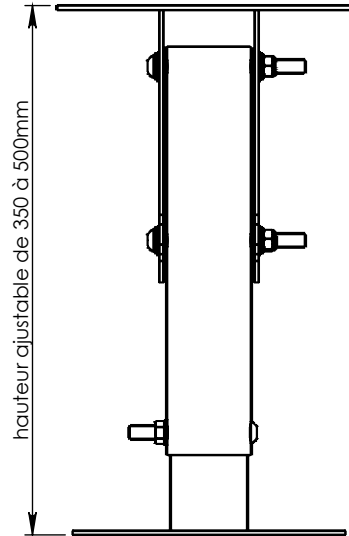

# SPCAM150-P3

passages de câbles à l'arrière  
 et depuis le plafond

Liste des caméras compatibles non exhaustive

PANASONIC	HE20
	HE38
	HE40
	UE4
	UE20
	UE40
	UE50
	UE70
	UE80
SONY	X120
	X400
AVER	520 PRO
LUMENS	VC-A51P
	VC-A61